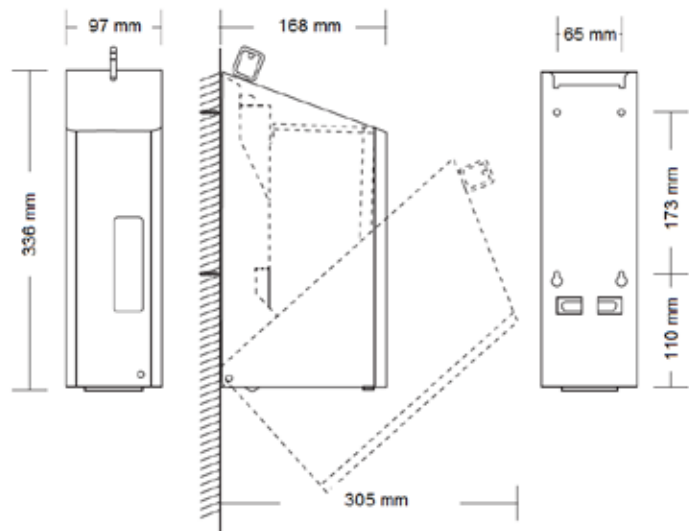

Dimensiones	336 x 168 x 97 mm
Peso en vacío	1,5 Kg
Capacidad	1.200 ml
Cantidad dispensada/Pulsación	1,5 ml

Dimensiones:

Dim: +/-4%

MONTAJE

15-25 cm encimera. 95 cm sobre el suelo.

ALTURA INSTALACION RECOMENDADA